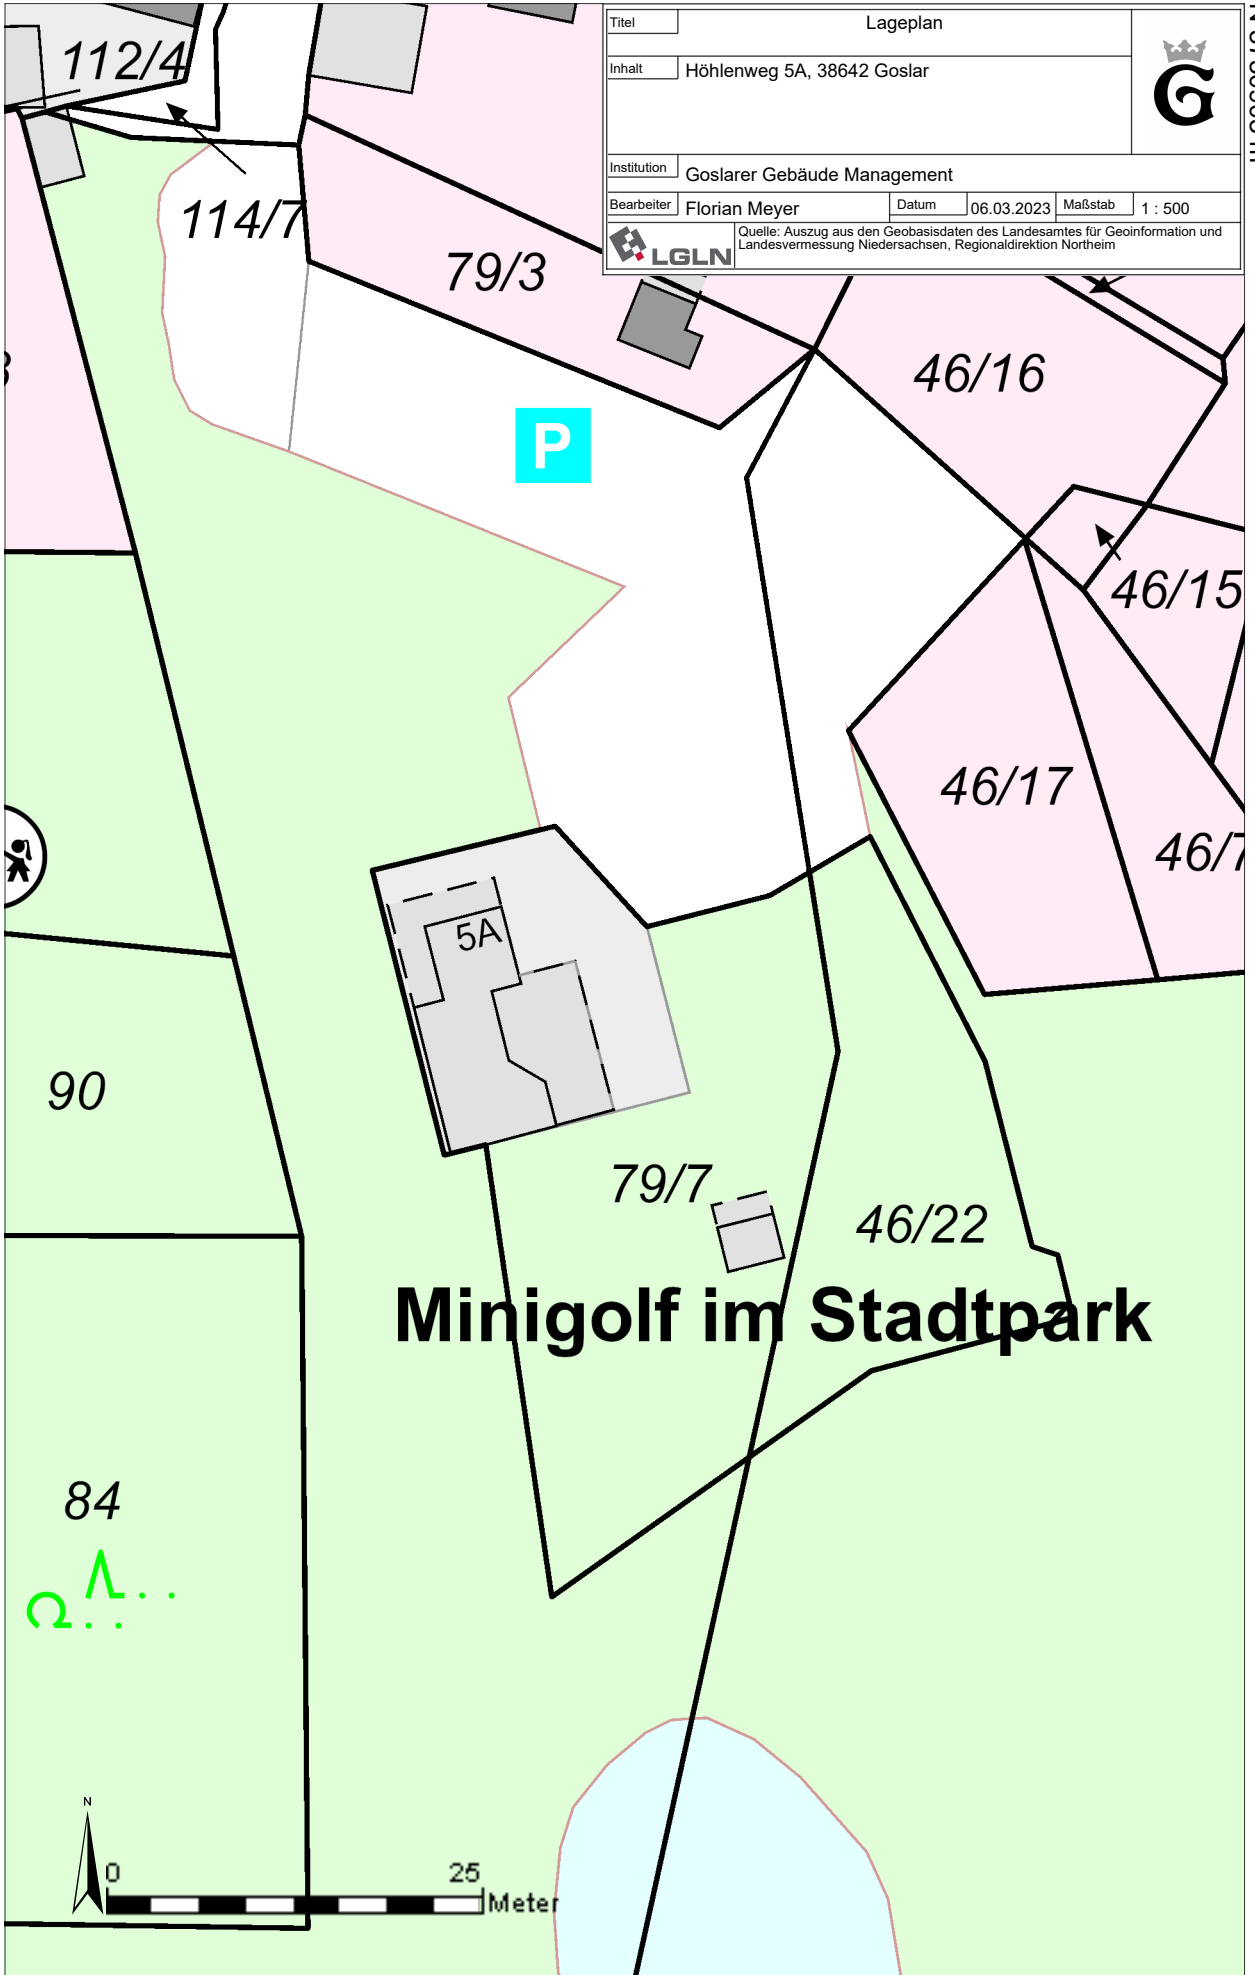

E 601969 m

N 5750903 m

Titel		Lageplan			
Inhalt		Höhlenweg 5A, 38642 Goslar			
Institution Goslarer Gebäude Management					
Bearbeiter	Florian Meyer	Datum	06.03.2023	Maßstab	1 : 500
Quelle: Auszug aus den Geobasisdaten des Landesamtes für Geoinformation und Landesvermessung Niedersachsen, Regionaldirektion Northeim					

N 5750772 m

E 601887 m

Minigolf im Stadtpark